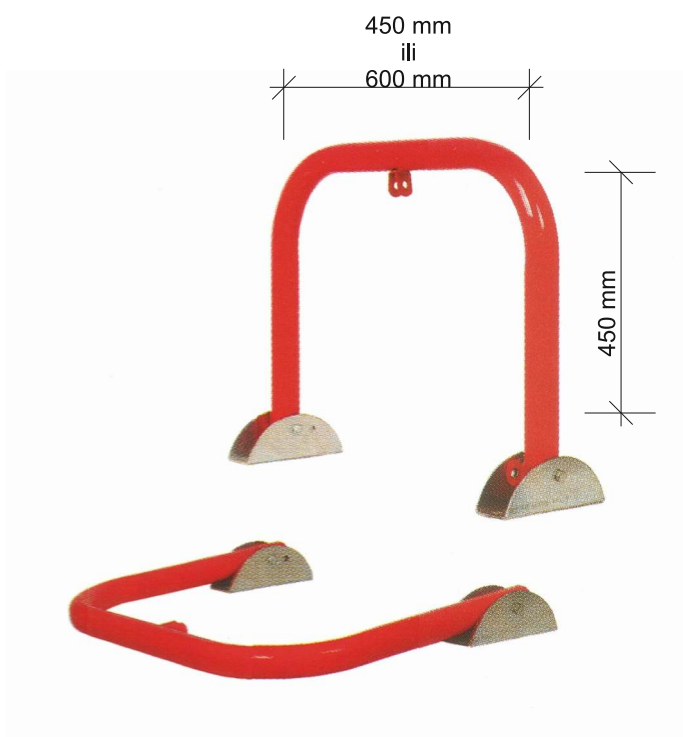

BEATO
SIGNAL

Razna oprema

Block parking

Block parking + teleskopska noga

- izrađen od Fe cijevi obojane u crvenu boju
- koristi se za ograđivanje parkirnog mjesta te na raznim prilazima...
- mogućnost zaključavanja pomoću lokota
- montira se na ravne asfaltirane ili betonske površine pomoću 4 kom udarnih tipli ili sidrenih vijaka
- opcija sa teleskopskom nogom

	Dimenzije (V / Š / D): 43,5x57x16,5 cm teleskopska noga 50x2x 4,4cm
	Težina: 3,1 kg teleskopska noga 1 kg
	Materijal: željezna okrugla cijev
	Vanjska zaštita: obojan pečenom crvenom bojom, refl. umeci II. kl. 3M (opcija)