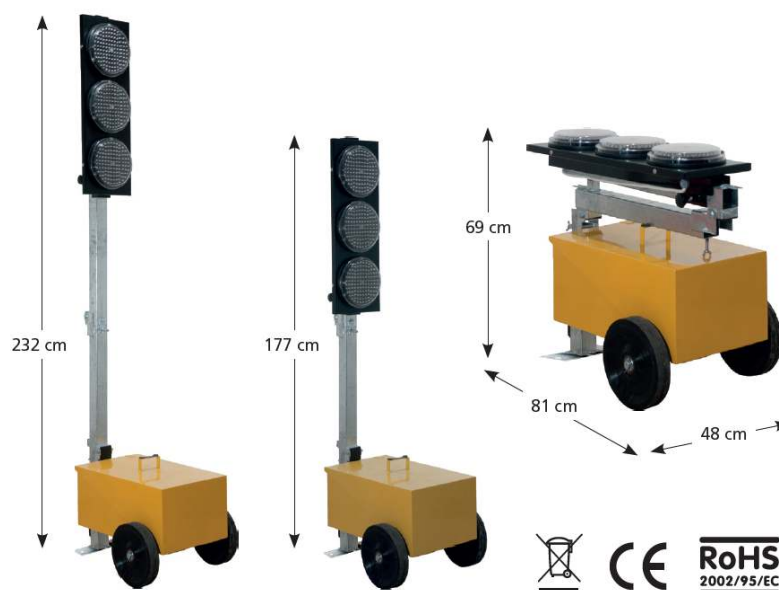

Mobilni semafori

Led Mobilni Semafor Sse 200 kompakt

Uređaj se sastoji od dva kompleta (1 par) sklopivih kolica sa prometnim svjetlima. Prometna svjetla izrađena su PVC-a sa lećom od polikarbonata promjera 200mm pričvršćena za Fe crnu mat kutiju fiksiranu na FeZn kvadratnu cijev 60x60mm. Kao izvor svjetla koriste se LED diode u tri boje. Svjetlo se automatski regulira putem fotočelije smještene u upravljačkoj jedinici kako bi se poboljšala vidljivost po danu a smanjila u noćnim satima radi veće uštede energije. Donji dio čine Fe kolica obojana žutom epoksi bojom u kojima se nalazi upravljačka jedinica za sinkronizaciju oba semafora i reguliranje vremena crvenog odnosno zelenog svjetla. Veliki kotači na kolicima omogućuju lakše rukovanje kod neravnih i grubih terena. Semafora svjetla imaju mogućnost podešavanja visine od 105-160cm visine od poda. Srednja potrošnja iznosi do 6 dana neprekidnog rada sa akumulatorom od 100Ah pri temperaturi okoline od 22-24°C. Radi kompaktnosti i mogućnosti sklapanja u vrlo mali prostor, odlikuju se praktičnošću kod prijevoza te jednostavnim podešavanjem vremena. Uglavnom se koriste na gradilištima, za privremenu regulaciju prometa u gradskim i prigradskim područjima.

Napomena: Semafori se isporučuju bez akumulatora

	Broj kolica: dva		Vremena: 1 - 99 sec 5 - 495 sec		Upozorenja: svjetla, baterija		Dimenzije (v / d / š): kutija 54 x 50x 80 cm
	Intenzitet svjetlosti: promjenjiv ovisno o vremenu		Napajanje: 12 V _{cc}		Autonomija: (sa akumulatorom od 100Ah) 8 dana		Težina: 54 Kg
	Izvor svjetlosti: LED lanterna		Vrsta priključka: usklađivanje preko eL kabela		Maksimalna udaljenost: ovisna o vremenu pretaska gradilišta		Temperatura rada: -15 °C - +85 °C

OPCIJA
MASKA ZA POVEĆANJE VIDLJIVOSTI
izrađena od pleksiglasa 5mm debljine
dim. 40x90cm, crna mat podloga sa
obrubom u 3.kl. refleksije
folija 3M tipa Diamond Grade
mogućnost aplikacije loga naručitelja