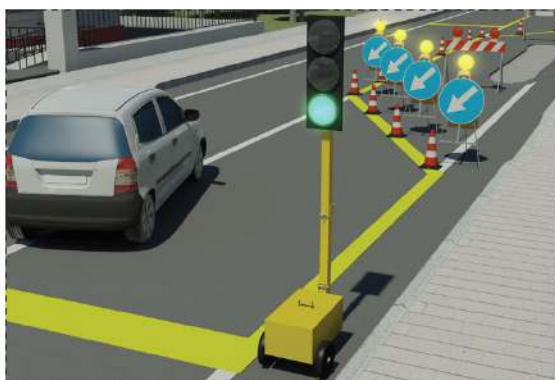

Mobilni semafori

Led Mobilni Semafor Sse 200 kompakt

Uređaj se sastoji od dva kompleta (1 par) sklopivih kolica sa prometnim svjetlima. Prometna svjetla izrađena su PVC-a sa lećom od polikarbonata promjera 200mm pričvršćena za Fe crnu mat kutiju fiksiranu na FeZn kvadratnu cijev 60x60mm. Kao izvor svjetla koriste se LED diode u tri boje. Svjetlo se automatski regulira putem fotočelije smještene u upravljačkoj jedinici kako bi se poboljšala vidljivost po danu a smanjila u noćnim satima radi veće uštede energije. Donji dio čine Fe kolica obojana žutom epoksi bojom u kojima se nalazi upravljačka jedinica za sinkronizaciju oba semafora i reguliranje vremena crvenog odnosno zelenog svjetla. Veliki kotači na kolicima omogućuju lakše rukovanje kod neravnih i grubih terena. Semafora svjetla imaju mogućnost podešavanja visine od 105-160cm visine od poda. Srednja potrošnja iznosi do 6 dana neprekidnog rada sa akumulatorom od 100Ah pri temperaturi okoline od 22-24°C. Radi kompaktnosti i mogućnosti sklapanja u vrlo mali prostor, odlikuju se praktičnošću kod prijevoza te jednostavnim podešavanjem vremena. Uglavnom se koriste na gradilištima, za privremenu regulaciju prometa u gradskim i prigradskim područjima.

Napomena: Semafori se isporučuju bez akumulatora

	Broj kolica: dva		Vremena: 1 - 99 sec 5 - 495 sec		Upozorenja: svjetla, baterija		Dimenzije (v / d / š): kutija 54 x 50x 80 cm
	Intenzitet svjetlosti: promjenjiv ovisno o vremenu		Napajanje: 12 V _{cc}		Autonomija: (sa akumulatorom od 100Ah) 8 dana		Težina: 54 Kg
	Izvor svjetlosti: LED lanterna		Vrsta priključka: usklađivanje preko eL kabela		Maksimalna udaljenost: ovisna o vremenu pretaska gradilišta		Temperatura rada: -15 °C - +85 °C

OPCIJA
MASKA ZA POVEĆANJE VIDLJIVOSTI
izrađena od pleksiglasa 5mm debljine
dim. 40x90cm, crna mat podloga sa
obrubom u 3.kl. refleksije
folija 3M tipa Diamond Grade
mogućnost aplikacije loga naručitelja